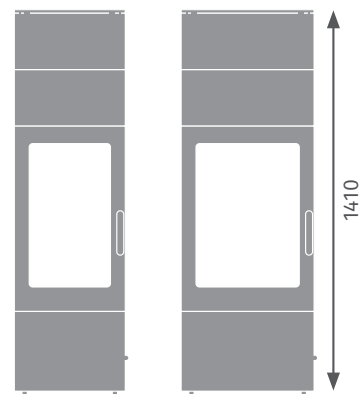

Kolik tepla navíc?

Záleží jen na vás, kolik tepla chcete navíc.

Díky modulární konstrukci si můžete zvolit 2, 3 nebo 4 akumulční segmenty podle požadované doby sálání tepla – více segmentů znamená delší a stabilnější udržení tepla po dohoření.

1,1 kWh

Q_2