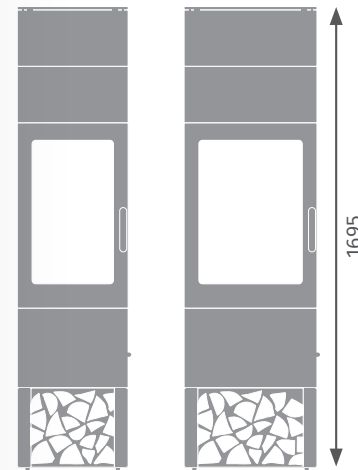

1,1 kWh

Q_2^+