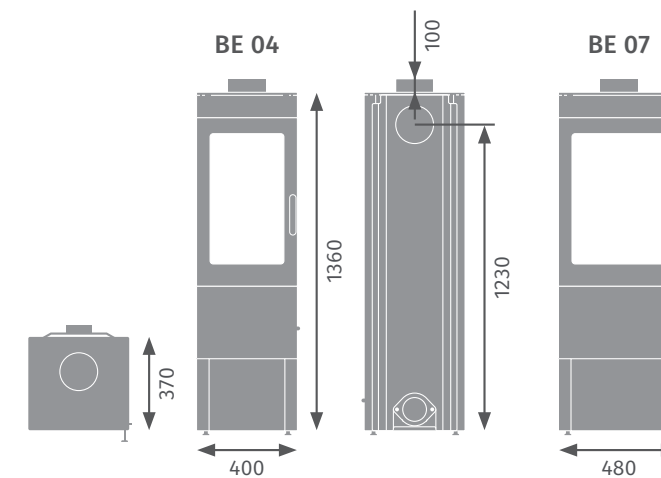

Technické parametry

	BE 04	BE 07
Regulovatelný výkon (kW)	3–7	5–11
Účinnost (%)	82	81
Výstup pro kouřovod ϕ (mm)	150	150
Délka polen (cm)	25	33
Váha (kg)	169	186