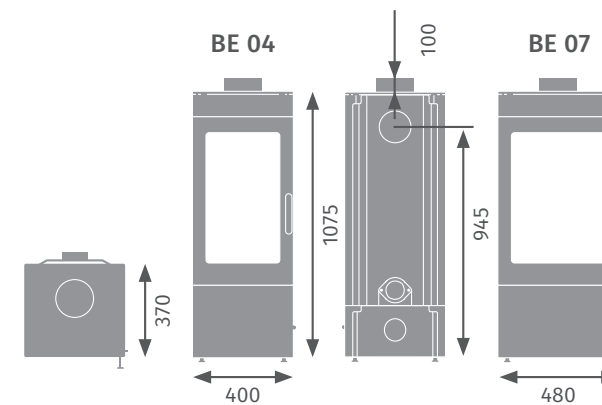

Technické parametry

	BE 04	BE 07
Regulovatelný výkon (kW)	3–7	5–11
Účinnost (%)	82	81
Výstup pro kouřovod ϕ (mm)	150	150
Délka polen (cm)	25	33
Váha (kg)	147	168