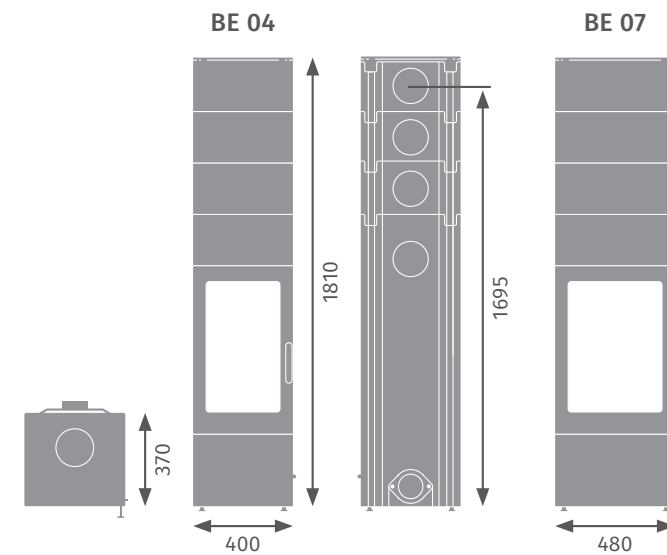

Technické parametry

	BE 04	BE 07
Regulovatelný výkon (kW)	3-7	5-11
Účinnost (%)	82	81
Výstup pro kouřovod ϕ (mm)	150	150
Délka polen (cm)	25	33
Váha (kg)	171	199