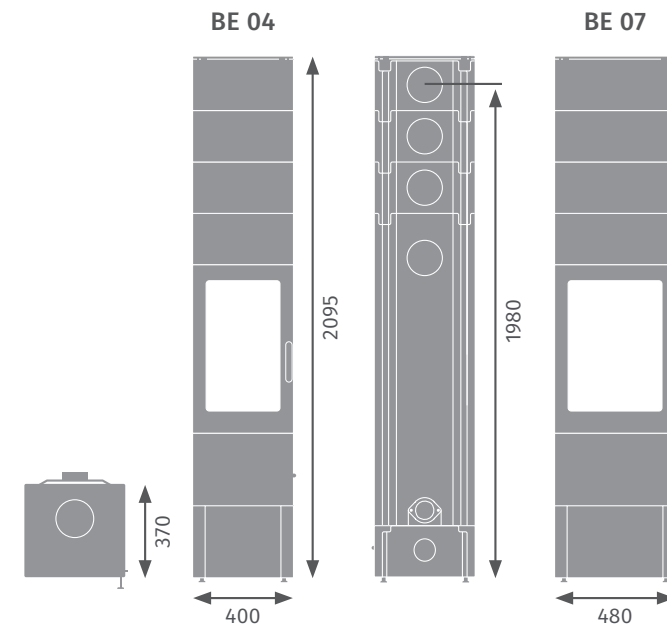

Technické parametry

	BE 04	BE 07
Regulovatelný výkon (kW)	3–7	5–11
Účinnost (%)	82	81
Výstup pro kouřovod ϕ (mm)	150	150
Délka polen (cm)	25	33
Váha (kg)	305	336

Kolik tepla navíc?

Záleží jen na vás, kolik tepla chcete navíc.