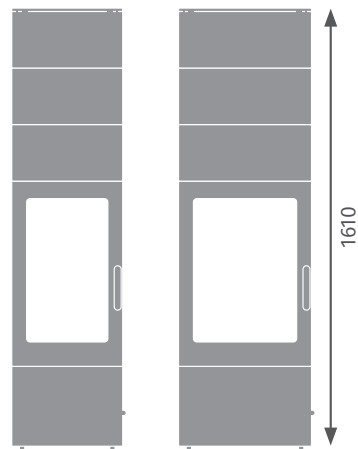

Kolik tepla navíc?

Záleží jen na vás, kolik tepla chcete navíc.

Díky modulární konstrukci si můžete zvolit 2, 3 nebo 4 akumulční segmenty podle požadované doby sálání tepla – více segmentů znamená delší a stabilnější udržení tepla po dohoření.

1,1 kWh

Q_2

1,8 kWh

Q_3

2,5 kWh

Q_4

1,1 kWh

Q_2^+

1,8 kWh

Q_3^+

2,5 kWh

Q_4^+