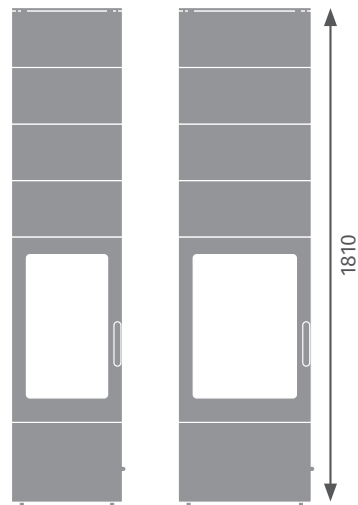

Technické parametry

	BE 04	BE 07
Regulovatelný výkon (kW)	3–7	5–11
Účinnost (%)	82	81
Výstup pro kouřovod ϕ (mm)	150	150
Délka polen (cm)	25	33
Váha (kg)	305	336

Kolik tepla navíc?

Záleží jen na vás, kolik tepla chcete navíc.

Díky modulární konstrukci si můžete zvolit 2, 3 nebo 4 akumulční segmenty podle požadované doby sálání tepla – více segmentů znamená delší a stabilnější udržení tepla po dohoření.

1,1 kWh

Q_2

1,8 kWh

Q_3

2,5 kWh