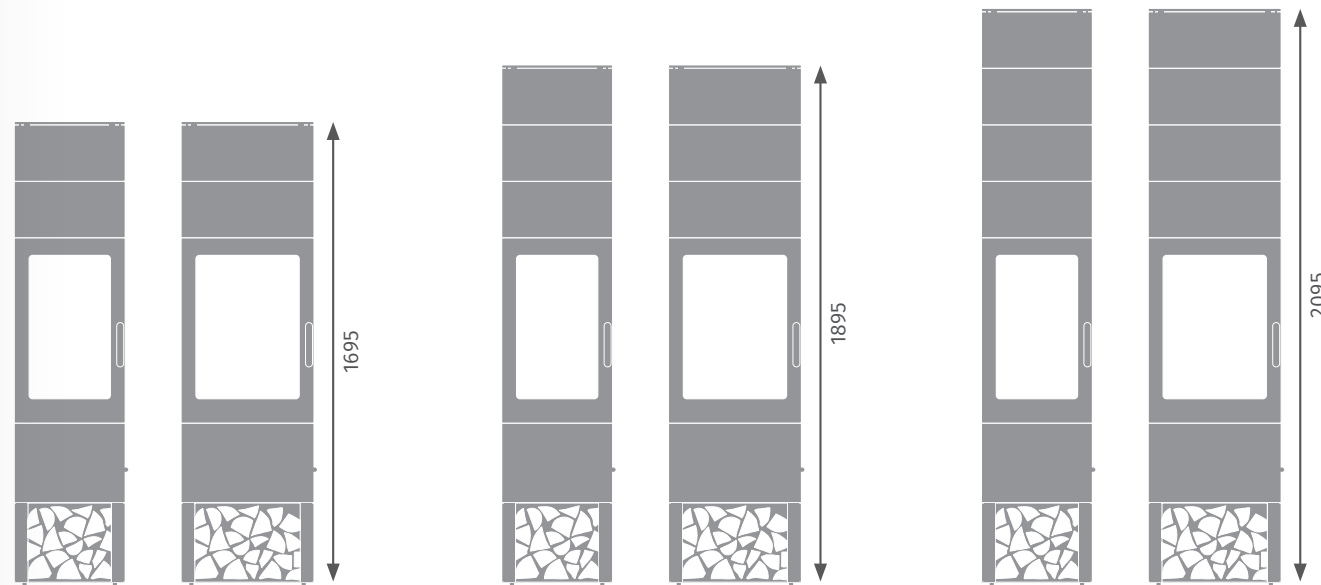

Technické parametry

	BE 04	BE 07
Regulovatelný výkon (kW)	3–7	5–11
Účinnost (%)	82	81
Výstup pro kouřovod ϕ (mm)	150	150
Délka polen (cm)	25	33
Váha (kg)	193	224

Zvolte výšku, která ladí s vaším interiérem

Tři výškové varianty pro modely V a V+ s designovými segmenty bez akumulace.

V₂

V₃

V₄

V₂⁺

V₃⁺

V₄⁺

BLAZE SPIRIT