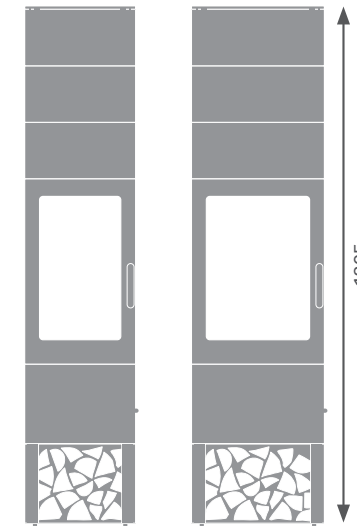

1,8 kWh

Q_3^+