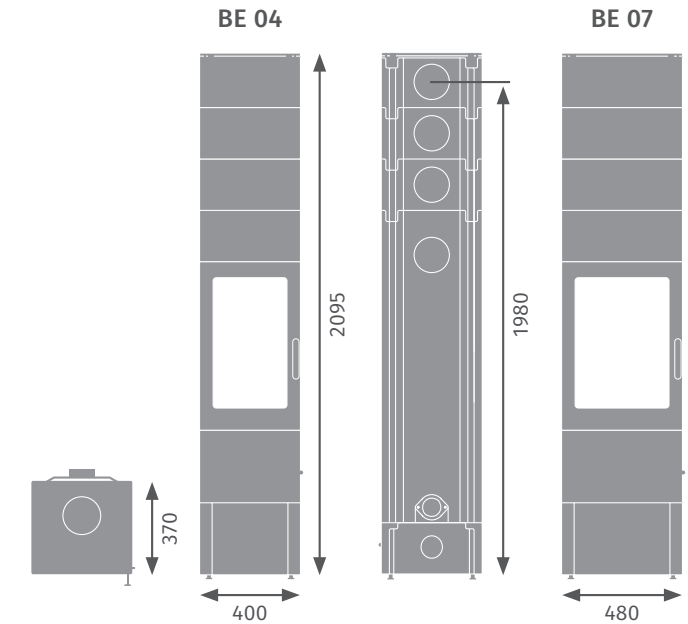

Technické parametry

	BE 04	BE 07
Regulovatelný výkon (kW)	3-7	5-11
Účinnost (%)	82	81
Výstup pro kouřovod ϕ (mm)	150	150
Délka polen (cm)	25	33
Váha (kg)	171	199

V+

Líbí se vám osobitý design vysokých kamen s dřevníkem?
Nabízíme také variantu bez akumulace, která zachovává stejný tvar
a výrazný vzhled.

Technické parametry

	BE 04	BE 07
Regulovatelný výkon (kW)	3–7	5–11
Účinnost (%)	82	81
Výstup pro kouřovod ϕ (mm)	150	150
Délka polen (cm)	25	33
Váha (kg)	193	224

Zvolte výšku, která ladí s vaším interiérem