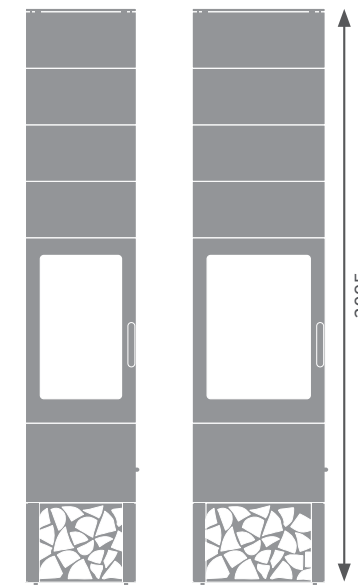

Q_4

1,1 kWh

Q_2^+

1,8 kWh

Q_3^+

2,5 kWh

Q_4^+

Líbí se vám osobitý design vysokých kamen? Nabízíme také variantu bez akumulace, která zachovává stejný tvar a výrazný vzhled.