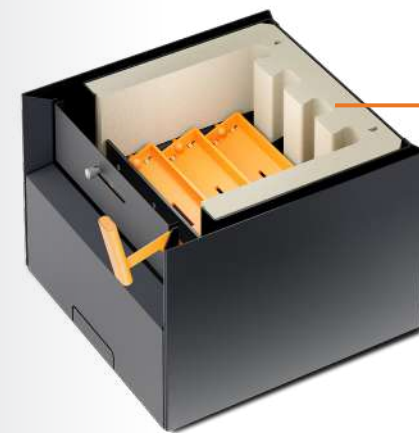

Svislý rošt až 3× delší hoření PATENTOVÁNO

Umístěný na zadní straně příkladací komory, díky kterému je palivo spalováno rovnoměrně a lze ho tak přikládat více. Snižuje se tak nutnost časté obsluhy a dochází ke zvýšení účinnosti využití paliva. Pomocí tohoto řešení je doba hoření jedné dávky paliva výrazně prodloužena (až trojnásobně).

Mechanický rošt

Umožňuje jednoduché a bezprašné odpopelnění. Pomocí páky, která pohybuje rošty propadá popel přímo do popelníku. Roštem lze pohybovat i se zavřenými dvířky a při odstraňování popela se nepráší do místnosti. Kamna navíc umožňují odpopelnění bez nutnosti odstavení z provozu, což je v kombinaci s mechanickou detekcí paliva ideálním řešením pro nepřetržitý provoz a využití všech výhod krbových kamen. Vaničkový tvar roštu udržuje malé množství popela, který slouží jako přirozená izolační vrstva, čímž prodlužuje životnost roštu.