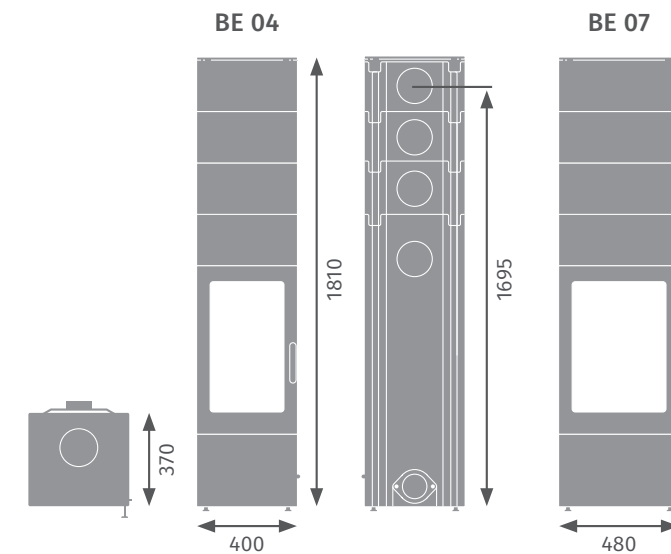

Q

Akumulační krbová kamna BLAZE ELEMENT Q zaujmou nejen svým jedinečným charakterem ohně, ale také osobitým designem a vynikající schopností akumulace tepla. Až 8 hodin po vyhasnutí ohně dokážou kamna díky akumulaci postupně vyzařovat sálavé teplo a vytápět váš domov. Sada akumulačních betonů akumuluje teplo během hoření a následně jej pomalu uvolňuje čímž šetří palivo a stabilizuje teplotu v místnosti. Prostorná příkladací komora, velký integrovaný popelník s víkem a jednoduchá regulace výkonu v kombinaci s minimalistickým designem skvěle ladí s jakýmkoli interiérem i stylem vytápění.

Technické parametry

	BE 04	BE 07
Regulovatelný výkon (kW)	3–7	5–11
Účinnost (%)	82	81
Výstup pro kouřovod $\varnothing$ (mm)	150	150
Délka polen (cm)	25	33
Váha (kg)	283	311