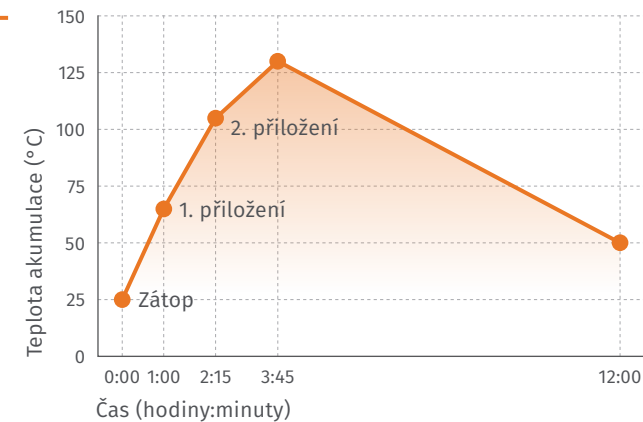

Q

Akumulační krbová kamna BLAZE ELEMENT Q zaujmou nejen svým jedinečným charakterem ohně, ale také osobitým designem a vynikající schopností akumulace tepla. Až 8 hodin po vyhasnutí ohně dokážou kamna díky akumulaci postupně vyzařovat sálavé teplo a vytápět váš domov. Sada akumulačních betonů akumuluje teplo během hoření a následně jej pomalu uvolňuje čímž šetří palivo a stabilizuje teplotu v místnosti. Prostorná příkladací komora, velký integrovaný popelník s víkem a jednoduchá regulace výkonu v kombinaci s minimalistickým designem skvěle ladí s jakýmkoli interiérem i stylem vytápění.

Technické parametry

	BE 04	BE 07
Regulovatelný výkon (kW)	3–7	5–11
Účinnost (%)	82	81
Výstup pro kouřovod $\varnothing$ (mm)	150	150
Délka polen (cm)	25	33
Váha (kg)	283	311