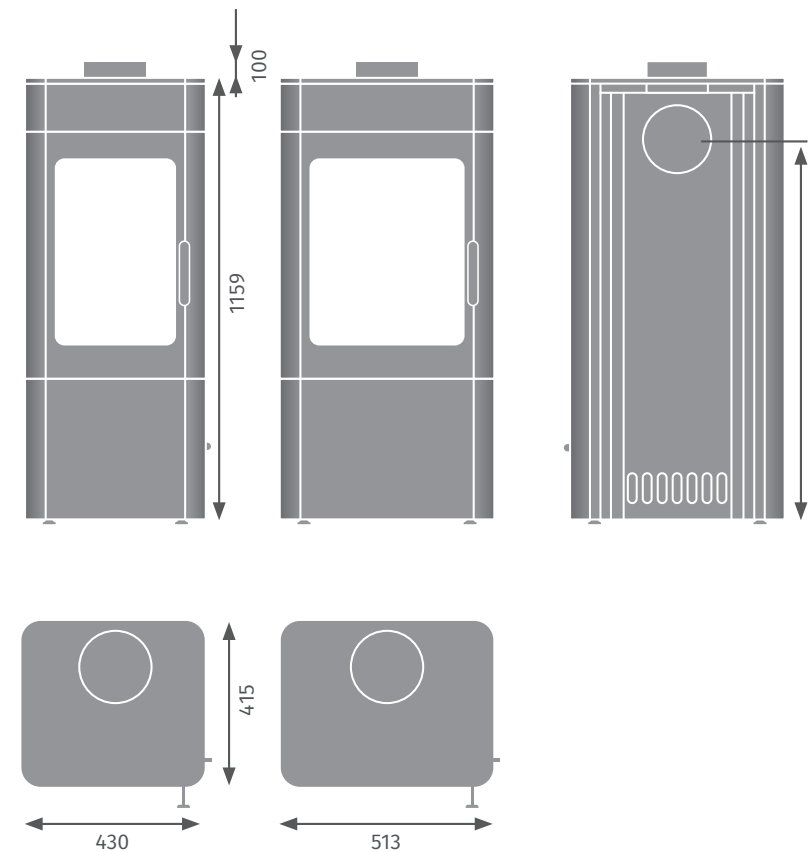

Dvě velikosti / výkonové řady

BS 06

4–9 kW

25 cm polena

446 mm

BS 10

7–14 kW

33 cm polena

530 mm

Technické parametry

	BS 06	BS 10
Regulovatelný výkon (kW)	4–9	7–14
Účinnost (%)	77	78
Výstup pro kouřovod \varnothing (mm)	150	150
Délka polen (cm)	25	33
Váha (kg)	180	208

BS 06

BS 10

Vytvořte si svá ideální kamna – s naším konfigurátorem