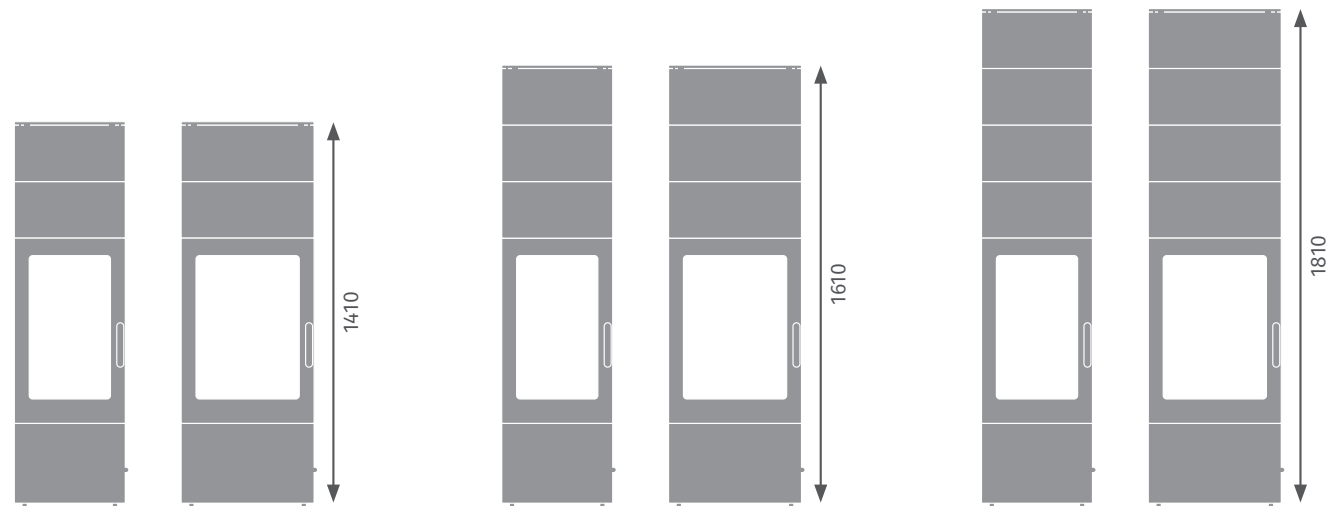

Zvolte výšku, která ladí s vaším interiérem

Tři výškové varianty pro modely V a V+ s designovými segmenty bez akumulace.

V₂

V₃

V₄