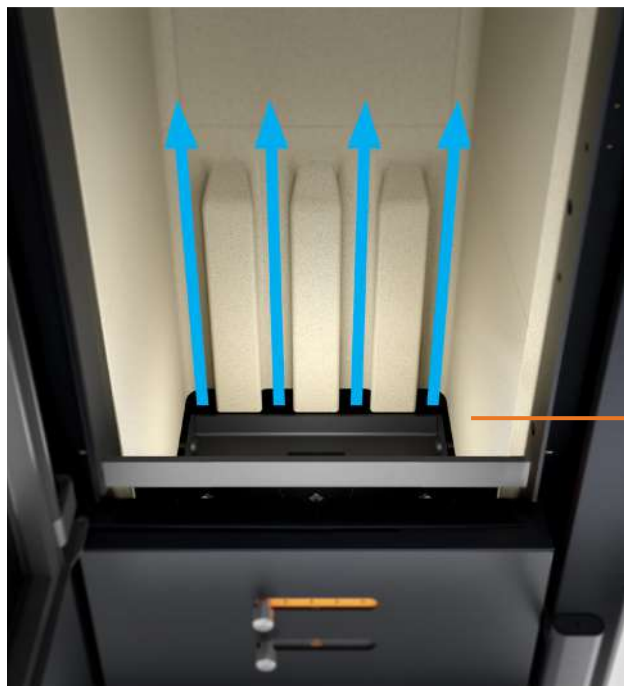

Svislý rošt až 3× delší hoření PATENTOVÁNO

Umístěný na zadní straně příkladací komory, díky kterému je palivo spalováno rovnoměrně a lze ho tak přikládat více. Snižuje se tak nutnost časté obsluhy a dochází ke zvýšení účinnosti využití paliva. Pomocí tohoto řešení je doba hoření jedné dávky paliva výrazně prodloužena (až trojnásobně).